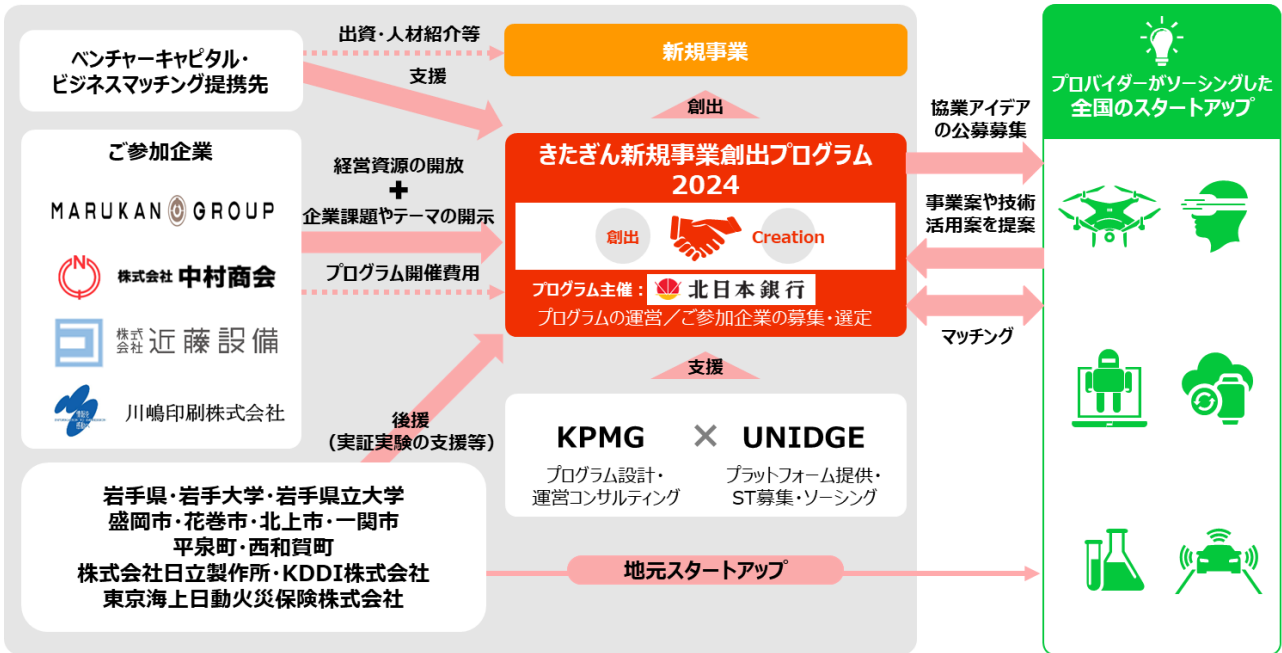

KITAGIN NEWS RELEASE 2024

<本プログラムのスキーム図>

※自治体のご後援については参加企業が関連する自治体の皆様に参画頂いております。